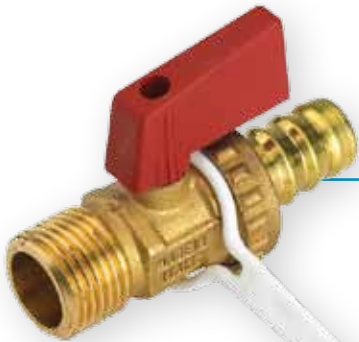

valvole di zona

zone valves

Le valvole di zona motorizzate permettono di intercettare il fluido termovettore negli impianti di climatizzazione e idrosanitari.

Motorized zone valves allow to intercept the fluid in the hysplants of air conditioning and hydrosanitari.

valvola a 2 vie
2 ways zone valve

valvola con by-pass
by-pass zone valve

valvola a 3 vie
3 ways zone valve

miscelatore termostatico

thermostatic mix valve

valvola di bilanciamento

balancing valve

valvola by-pass differenziale

differential pressure by-pass valve

rubinetto scarico caldaia

drain valve

rubinetto portamanometro

gauge holder cock

serpentina portamanometro

revolving gauge holder coil

custodia termometro

thermometer case

termometro

thermometer

filtro inclinato

y-shaped filter

raccordo 3 pezzi

3 pieces connection

valvola a
saracinesca