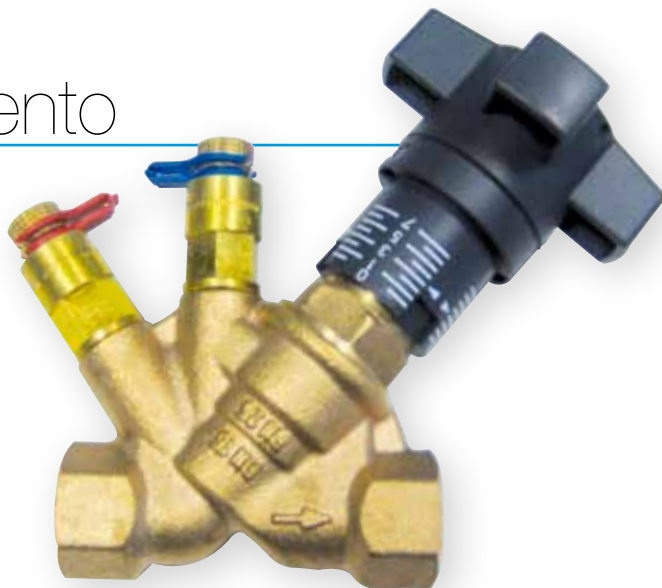

valvole di zona

zone valves

Le valvole di zona motorizzate permettono di intercettare il fluido termovettore negli impianti di climatizzazione e idrosanitari.

Motorized zone valves allow to intercept the fluid in the hysplants of air conditioning and hydrosanitari.

valvola a 2 vie
2 ways zone valve

valvola con by-pass
by-pass zone valve

valvola a 3 vie
3 ways zone valve

miscelatore termostatico

thermostatic mix valve

valvola di bilanciamento

balancing valve

valvola by-pass differenziale

differential pressure by-pass valve

rubinetto scarico caldaia

drain valve

rubinetto portamanometro

gauge holder cock

serpentina portamanometro

revolving gauge holder coil

custodia termometro

thermometer case

termometro

thermometer

filtro inclinato

y-shaped filter

raccordo 3 pezzi

3 pieces connection

valvola a
saracinesca