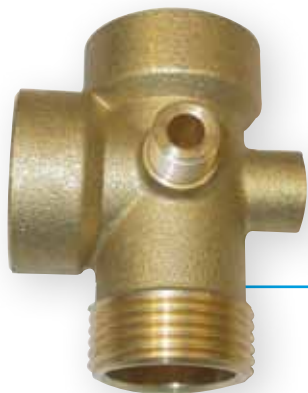

thermometer case

termometro

thermometer

filtro inclinato

y-shaped filter

raccordo 3 pezzi

3 pieces connection

valvola a
saracinesca

gate valve

imbuto di scarico

funnel

valvole di ritegno

check valves

filtro

strainer

valvola
di fondo

foot valve

raccordo
per autoclave

autoclave connection

valvola clapet

clapet

Accessori per impianti solari

accessories for solar systems

miscelatore termostatico