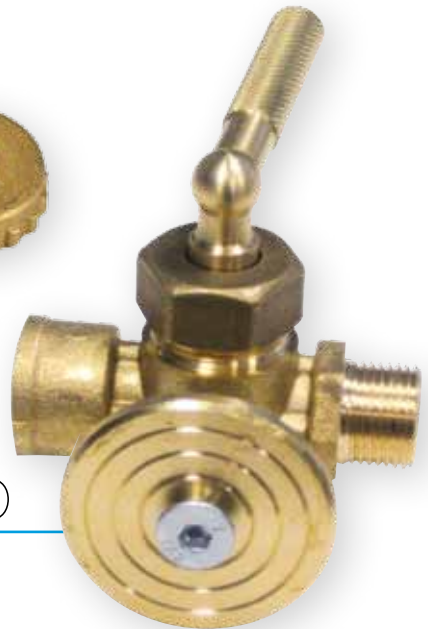

valvole di zona

zone valves

Le valvole di zona motorizzate permettono di intercettare il fluido termovettore negli impianti di climatizzazione e idrosanitari.

Motorized zone valves allow to intercept the fluid in the hysplants of air conditioning and hydrosanitari.

valvola a 2 vie
2 ways zone valve

valvola con by-pass
by-pass zone valve

valvola a 3 vie
3 ways zone valve

miscelatore termostatico

thermostatic mix valve

valvola di bilanciamento

balancing valve

valvola by-pass differenziale

differential pressure by-pass valve

rubinetto scarico caldaia

drain valve

rubinetto portamanometro

gauge holder cock

serpentina portamanometro

revolving gauge holder coil

custodia termometro

thermometer case

termometro

thermometer

filtro inclinato

y-shaped filter

raccordo 3 pezzi

3 pieces connection

valvola a
saracinesca